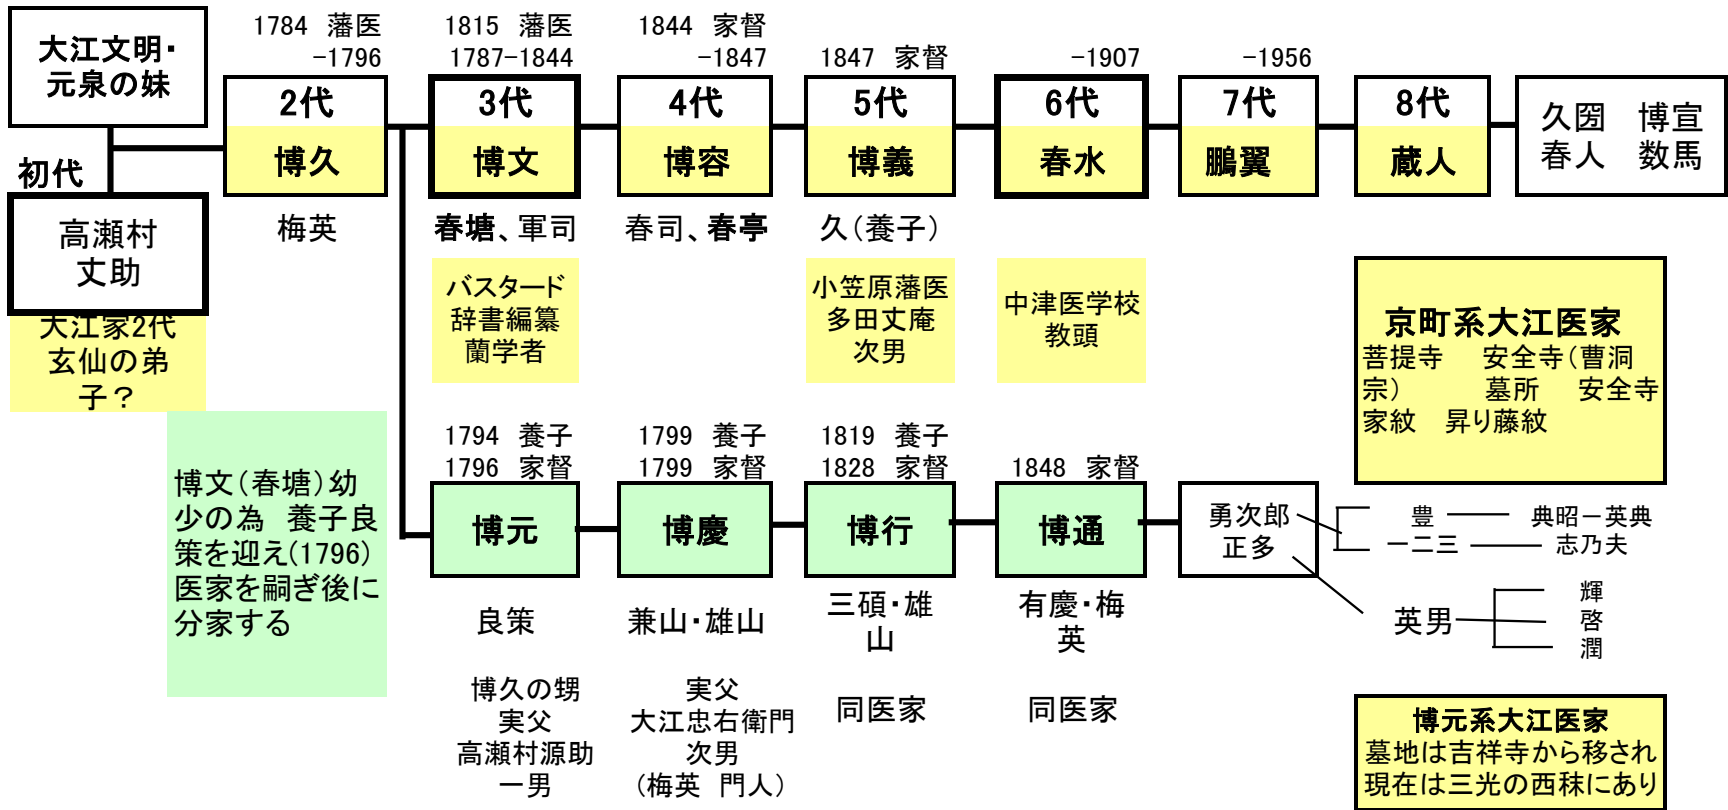

豊前国下毛郡 京町系 大江医家系図

京町系
大江医家
奥平藩医

博文(春塘)幼少の為 養子良策を迎え(1796) 医家を嗣ぎ後に 分家する

博久
 父 高瀬村文明
 母 大江元泉の妹
 梅英
 天明四年辰午四月廿六日表御醫師被_レ差出御
 先行五人扶持被_レ下候
 大江雄山
 本願寺願六
 豊前