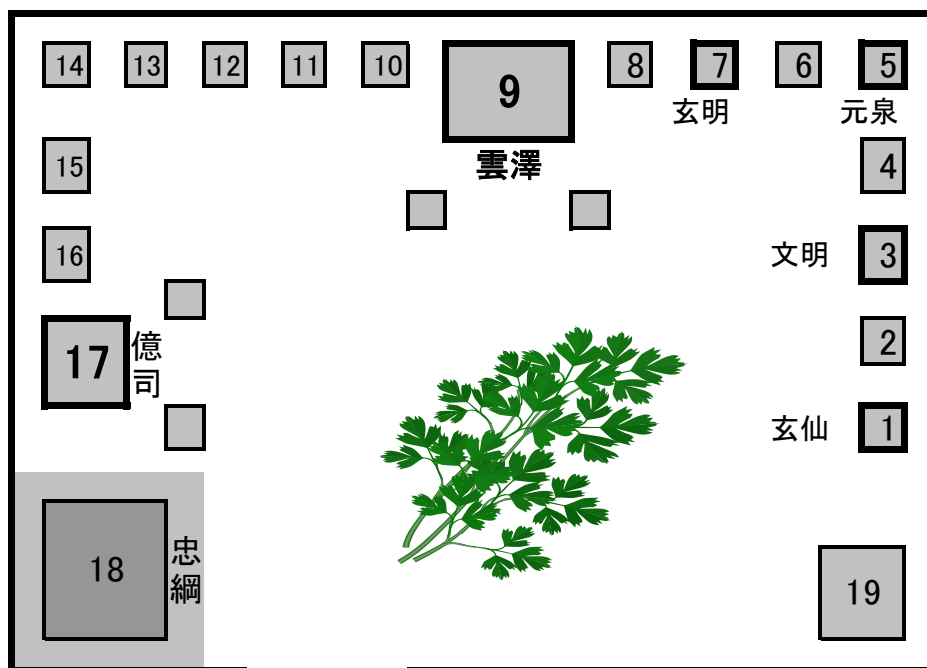

大江家の墓地

初代 大江五郎衛門範行ノ墓ハ中津市蛸瀬ノ吉諍寺ニアリ

- 1 二代 寿漢翁之墓 (大江玄仙) 瑞雲院寿漢居士
- 2 (大江玄仙の妻) 圓乘院釈正受信女
- 3 三代 文明翁之墓 (大江文明) 慈照院光瑞信士
- 4 (大江文明の妻) 願生院寿信大姉
- 5 四代 一伯翁之墓 (大江元泉) 雲瑞院釈恵明
- 6 (大江元泉の妻) 貞順院妙恵、貞善院釈妙〇
- 7 五代 玄明翁之墓 (大江玄明) 無量寿院圓譽満月面山居士、(玄明の妻) 堀 須恵信尼
- 8 釈 秀山童子、妙瑞童女、恵界居士、智全童女、妙真童女
- 9 六代 大江雲澤先生之墓 (清亮院釈明徴居士)
夫人村上逸子之墓(明朗院釈貞道信女)、嫡孫大江範治之墓
- 10 南無阿弥陀仏 〇〇善超信士、釈妙善信女
- 11 往盛院哲雲居士、智芳童子、智〇童子
- 12 大江億司の妻 秋山フサの父の墓
- 13 大江億司の子 大江範道、萬寿子の墓
- 14 ?
- 15 釈妙恵童子、釈智玉童子
- 16 〇〇居士
- 17 七代 大江億司先生之墓 (広施院釈慈照居士)
妻 以首一ナ才之墓(直心院釈妙澄)
- 18 八代 大江忠綱・大江家代之墓
- 19 月岡家(雲澤三男億十郎)代々之墓